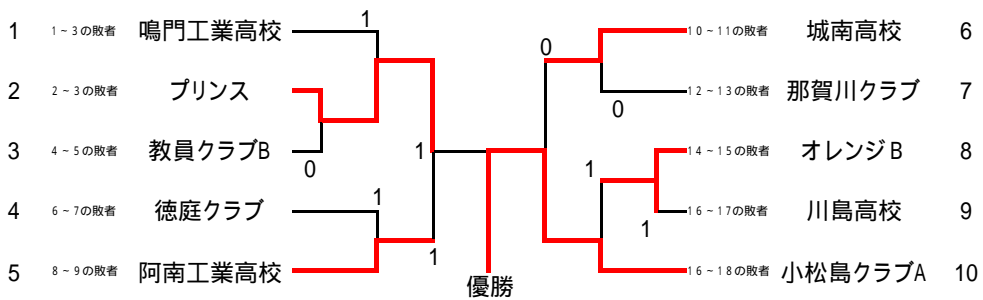

男子Cクラス

女子Aクラス

	1	2	3	4	勝	負	順位
1 抽栄会					3	0	1
2 小松島高校	0		0	0	0	3	4
3 城北高校	0				2	1	2
4 徳島レディスA	1		1		1	2	3