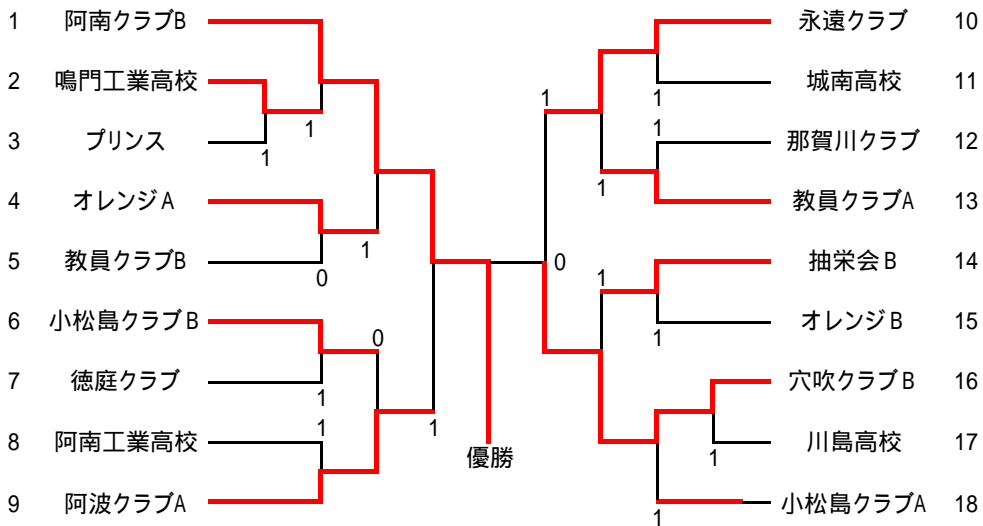

平成20年度秋季クラブ対抗戦

男子Aクラス

男子Bクラス

男子Cクラス

女子Aクラス

	1	2	3	4	勝	負	順位
1 抽栄会					3	0	1
2 小松島高校	0		0	0	0	3	4
3 城北高校	0				2	1	2
4 徳島レディスA	1		1		1	2	3