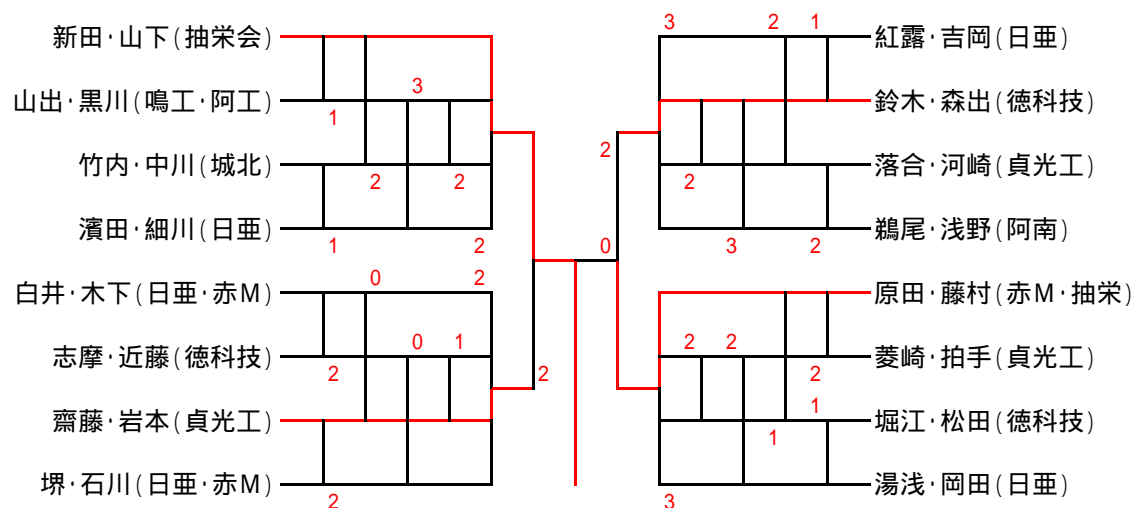

平成21年度全日本選手権徳島県予選

2009年7月5日：鳴門運動公園テニスコート

【男子】

【女子】

	氏名・所属	1	2	3	4	勝率	差	順位
1	平尾・近藤(阿波銀)	/				3/3		1
2	柳谷・那須(阿波高)	2	/		2	1/3		3
3	土内・明石(脇町高)	0	2	/	1	0/3		4
4	山崎・安永(脇町高)	1			/	2/3		2

	氏名・所属	1	2	3	4	勝率	差	順位
1	中川・阪本(阿波銀)	/				3/3		1
2	金元・加藤(脇町高)	2	/	2	0	0/3		4
3	大崎・大久保(脇町高)	3		/	1	1/3		3
4	福島・兵庫(抽栄・阿波銀)	3			/	2/3		2