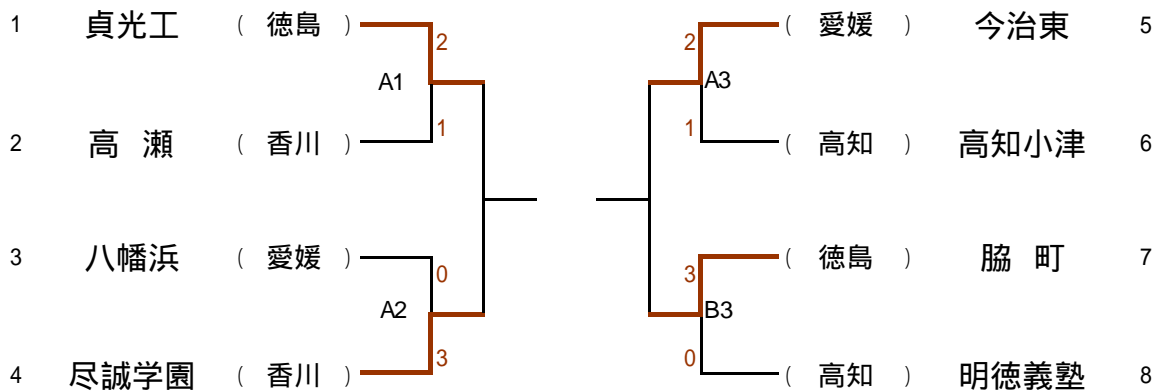

第36回全日本高等学校選抜ソフトテニス大会 四国地区予選会

平成23年1月15日・16日

鳴門県民体育館 大塚アミノバリューホール

男子トーナメント

男子トーナメント戦績表

1	貞光工 (徳島)	—	≡	1	2	高瀬 (香川)
1	福谷 宗一郎・熊井 勇介	—	≡	0		眞鍋 大貴・渡部 竜圭
2	吉本 雅宏・岡本 翔	2	≡	—		石崎 睦典・平井 達朗
3	西木 雅俊・新居 淳平	—	≡	0		高橋 侑哉・若宮 大貴