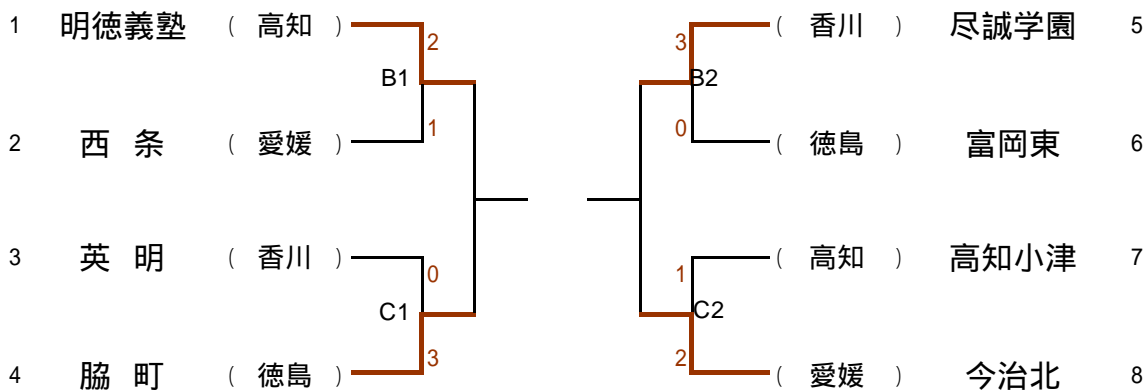

第36回全日本高等学校選抜ソフトテニス大会 四国地区予選会

平成23年1月15日・16日

鳴門県民体育館 大塚アミノバリューホール

女子トーナメント

女子トーナメント戦績表

1	明德義塾 (高知)	—	≡	1	2	西条 (愛媛)
1	谷内 柚奈・片岡 茉由子	1	≡	—		関子 加奈絵・橋本 彩加
2	山崎 可貴穂・佐々木 愛理	—	≡	2		高木 春果・川又 穂瑚
3	嶋崎 明日香・竹縄 菜摘	—	≡	1		榎 沙和・黒川 真結