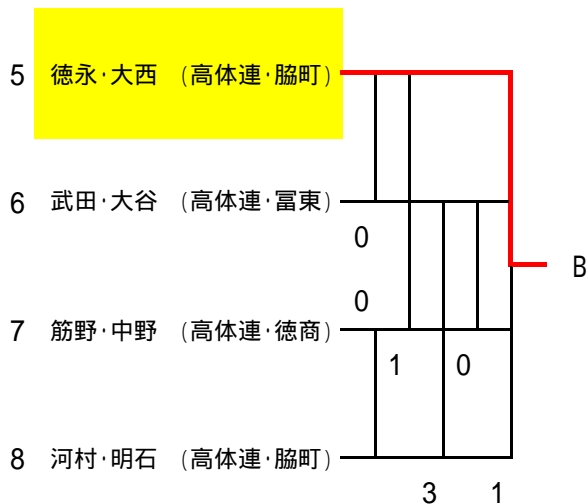

一般女子

一般女子決勝リーグ

チーム名		A 1	B 1	C 1	勝率	順位
A 1	平尾・滝下 (阿波銀行)			2	1 / 2	2
B 1	徳永・大西 (高体連・脇町)	2		3	0 / 2	3
C 1	山崎・近藤 (阿波銀・高体脇町)				2 / 2	1

上位2ペアーが10月14日～16日 長野県松本市浅間温泉公園庭球場へ出場権獲得