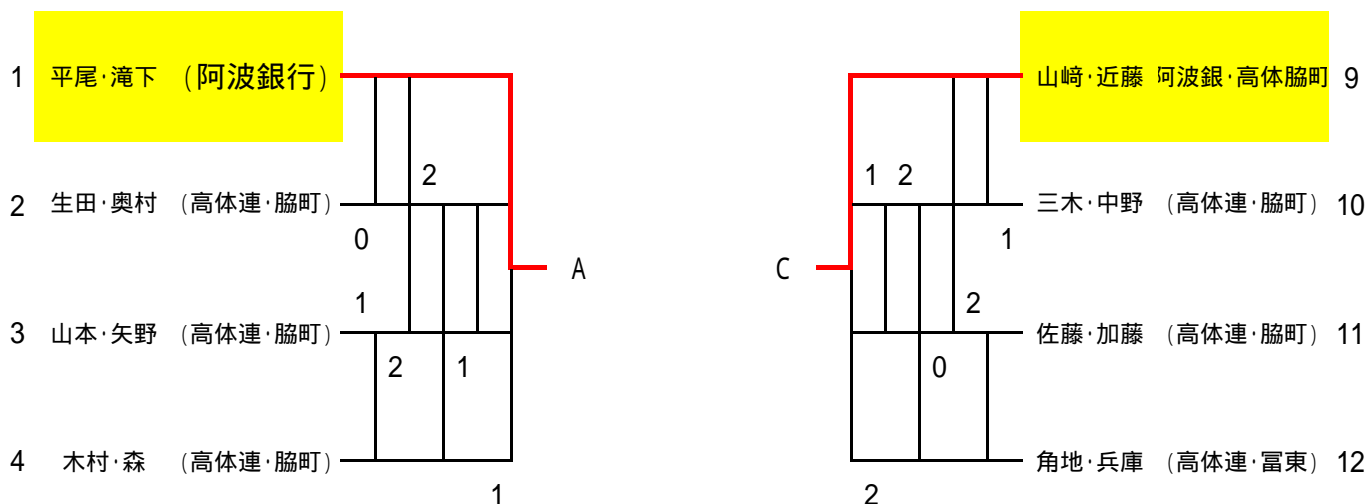

一般女子

一般女子決勝リーグ

チーム名		A 1	B 1	C 1	勝率	順位
A 1	平尾・滝下 (阿波銀行)			2	1 / 2	2
B 1	徳永・大西 (高体連・脇町)	2		3	0 / 2	3
C 1	山崎・近藤 (阿波銀・高体脇町)				2 / 2	1

上位2ペアーが10月14日～16日 長野県松本市浅間温泉公園庭球場へ出場権獲得