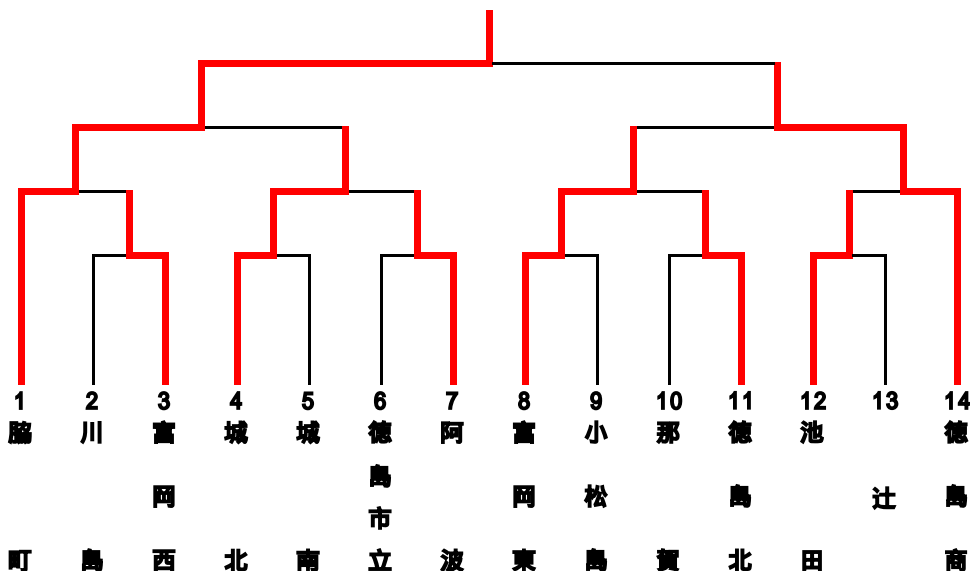

男子団体

決勝

貞光工業 高校

{	(宮本 ・ 熊井)	— 1	{	(辻岡 ・ 前川)	} 1	—	}	城北	高校
	(岩佐 ・ 計盛)			(坂東 ・ 田中)					
	(中西 ・ 田邊)			(今田 ・ 久米)					

女子団体

決勝

脇町 高校

{	(木村 ・ 徳永)	— 1	{	(筋野 ・ 中野)	} 0	—	}	徳島商業	高校
	(生田 ・ 佐藤)			(丸岡 ・ 姫田)					
	(三木 ・ 大西)			(三木 ・ 河野)					