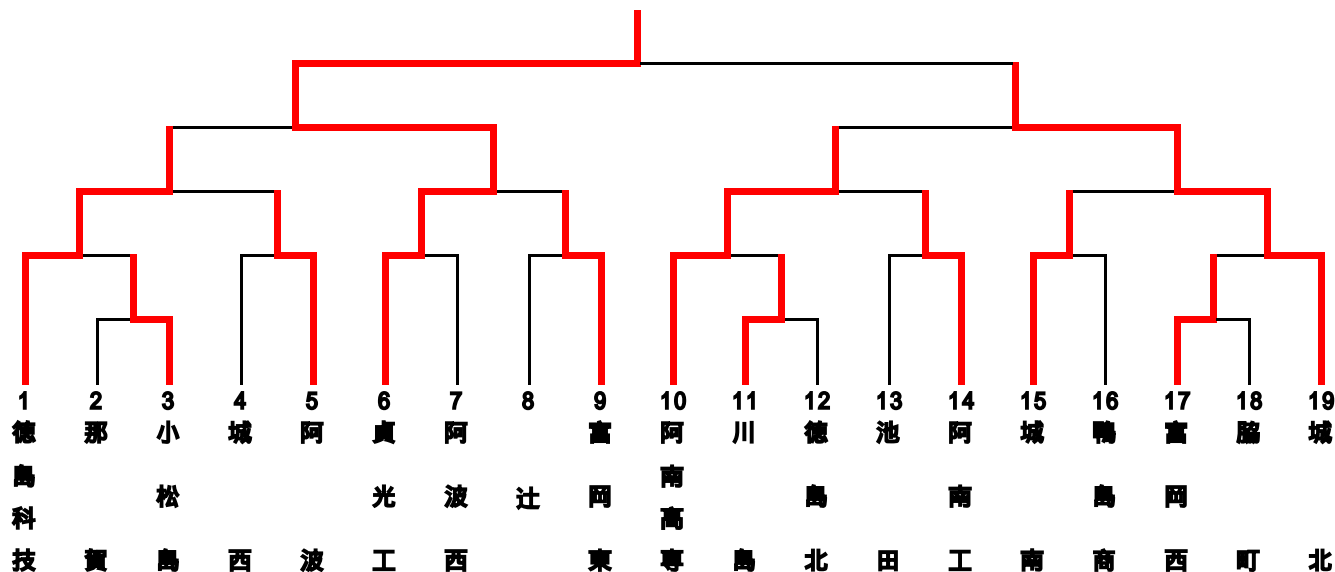

男子団体

決勝

貞光工業 高校

{	(宮本 ・ 熊井)	— 1	{	(辻岡 ・ 前川)	} 1	—	}	城北	高校
	(岩佐 ・ 計盛)			(坂東 ・ 田中)					
	(中西 ・ 田邊)			(今田 ・ 久米)					

女子団体

決勝

脇町 高校

{	(木村 ・ 徳永)	— 1	{	(筋野 ・ 中野)	} 0	—	}	徳島商業	高校
	(生田 ・ 佐藤)			(丸岡 ・ 姫田)					
	(三木 ・ 大西)			(三木 ・ 河野)					