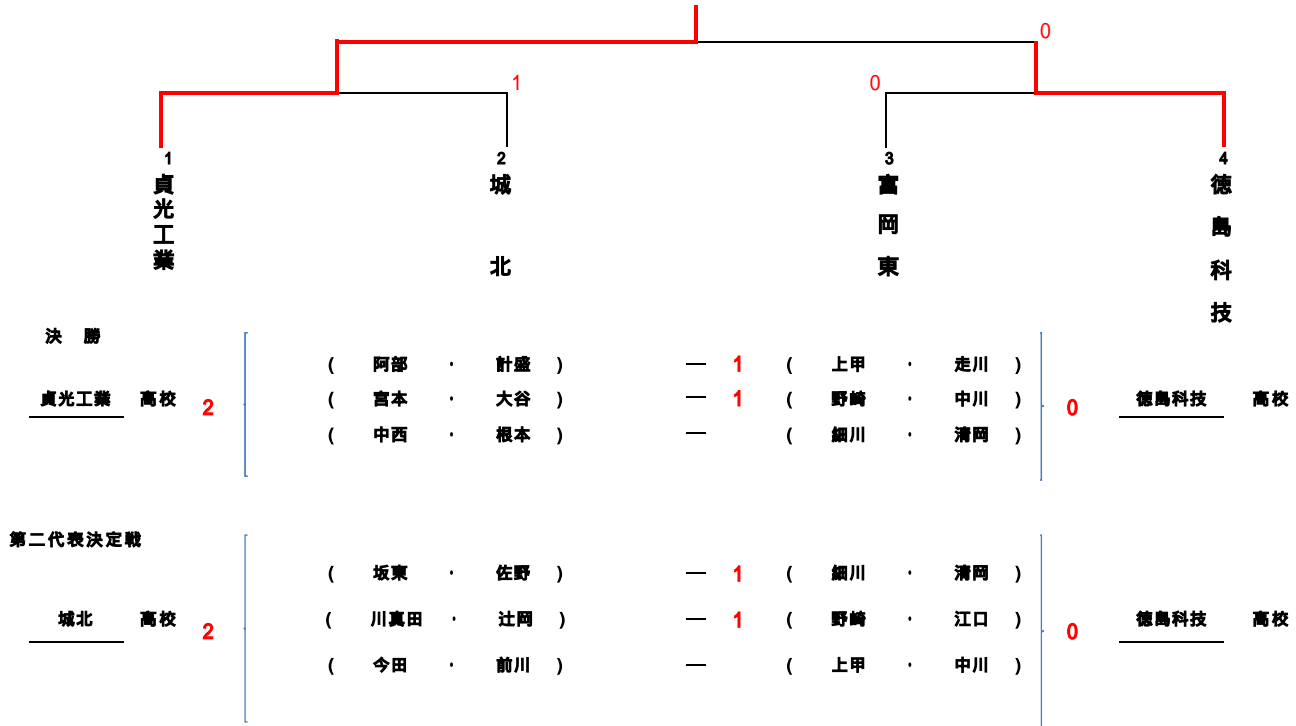

平成24年度 全日本高等学校選抜ソフトテニス大会県最終予選

H24.12.1(土) 阿南総合体育館

男子団体 貞光工業高校

平成24年度 全日本高等学校選抜ソフトテニス大会県最終予選

H24.12.2(土) 阿南総合体育館

女子団体 脇町高校