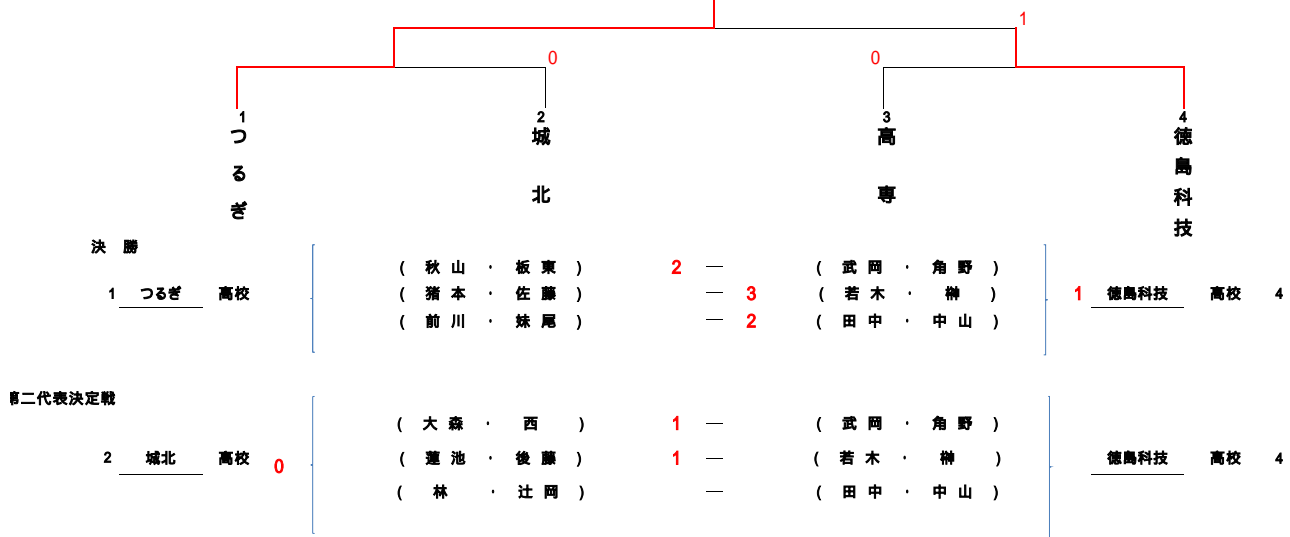

平成26年度 全日本高等学校選抜ソフトテニス大会県最終予選

H26.11.29(土) 阿南総合体育館

男子

H26.11.29(土) 阿南総合体育館

女子