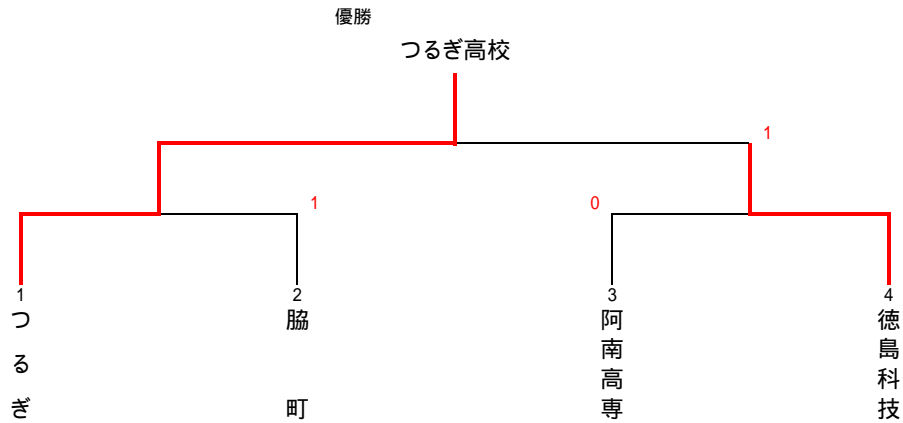

# 平成28年度 全日本高等学校選抜ソフトテニス大会県最終予選

平成28年11月26日(土) 於阿南総合体育館

## 男子