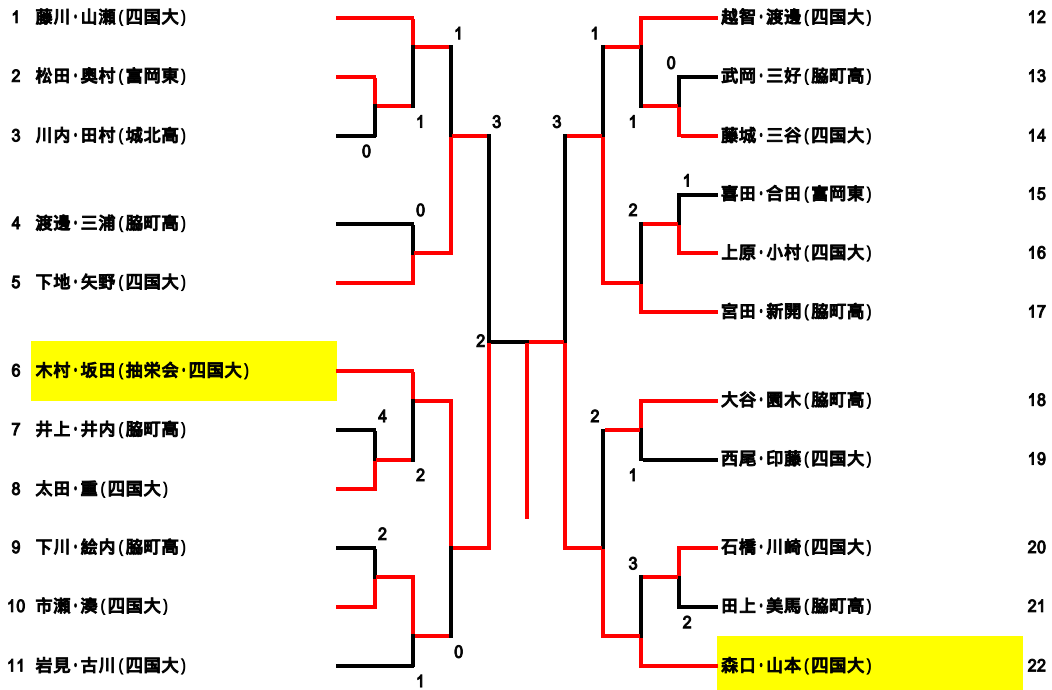

< 一般男子 >

3位決定戦

< 一般女子 >

3位決定戦

ゲームは全て9回ゲームで行う。審判は敗者審判。

男女共 1位・2位が 10月19~21日 熊本市開催 の 天皇・皇后杯(全日本ソフトテニス選手権大会)の出場権獲得