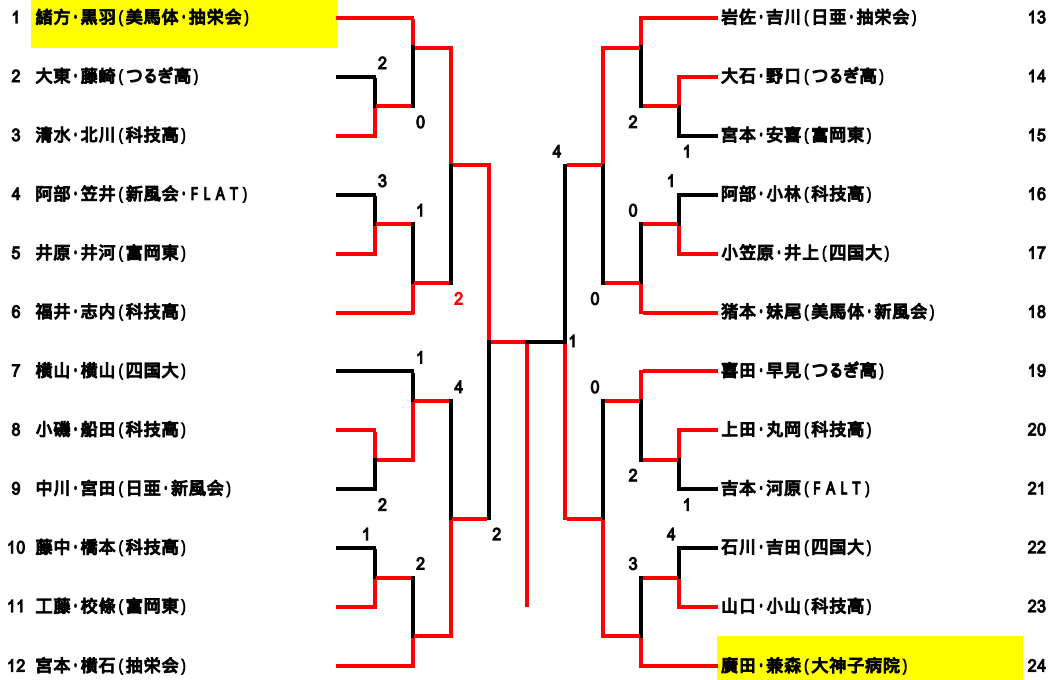

< 一般男子 >

3位決定戦

< 一般女子 >

3位決定戦

ゲームは全て9回ゲームで行う。審判は敗者審判。

男女共 1位・2位が 10月19~21日 熊本市開催 の 天皇・皇后杯(全日本ソフトテニス選手権大会)の出場権獲得