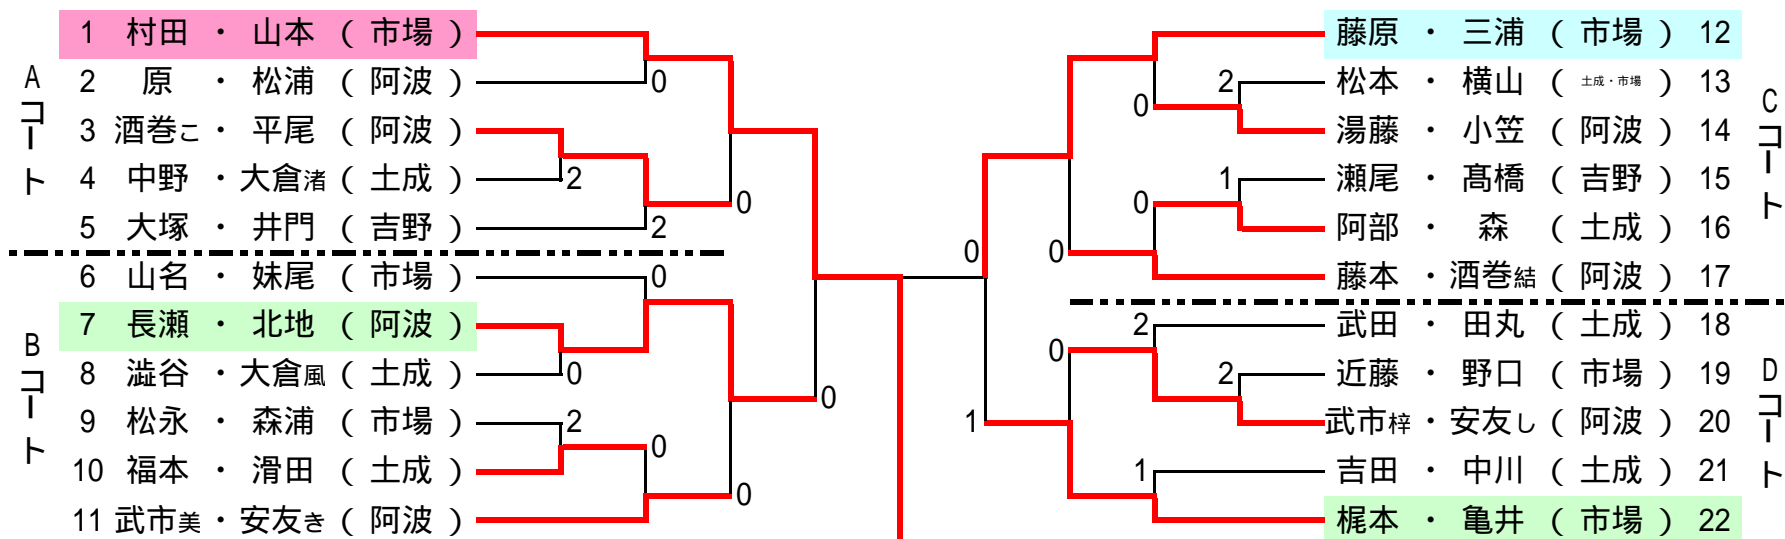

令和2年度 阿波市中学校夏季ソフトテニス大会 女子個人の部

令和2年7月24日（金）
あわむずびテニスコート

《競技場の注意》

- ・ルールは日本ソフトテニス連盟の競技規則（国際ルール）により行う。
- ・ゲームはすべて5ゲームで行う。
- ・審判は原則として敗者審判とする。
- ・チェンジコートとファイナルの前に、移動を含めて1分以内であれば、自校のベンチにてコーチングをすることができる。その他のコーチングはできない。
- ・ゲーム終了後、審判は勝者にサインをもらい、速やかにジャッジペーパー・審判セットを本部まで提出する。
- ・プレイヤーはお互いにマナーを尊重し、過度のかけ声、または相手を不快にさせる態度、発声をしない。
- ・個人戦における壁応援は禁止とする。（敗者審判が終了次第、選手は解散する。観戦・応援はしない。）