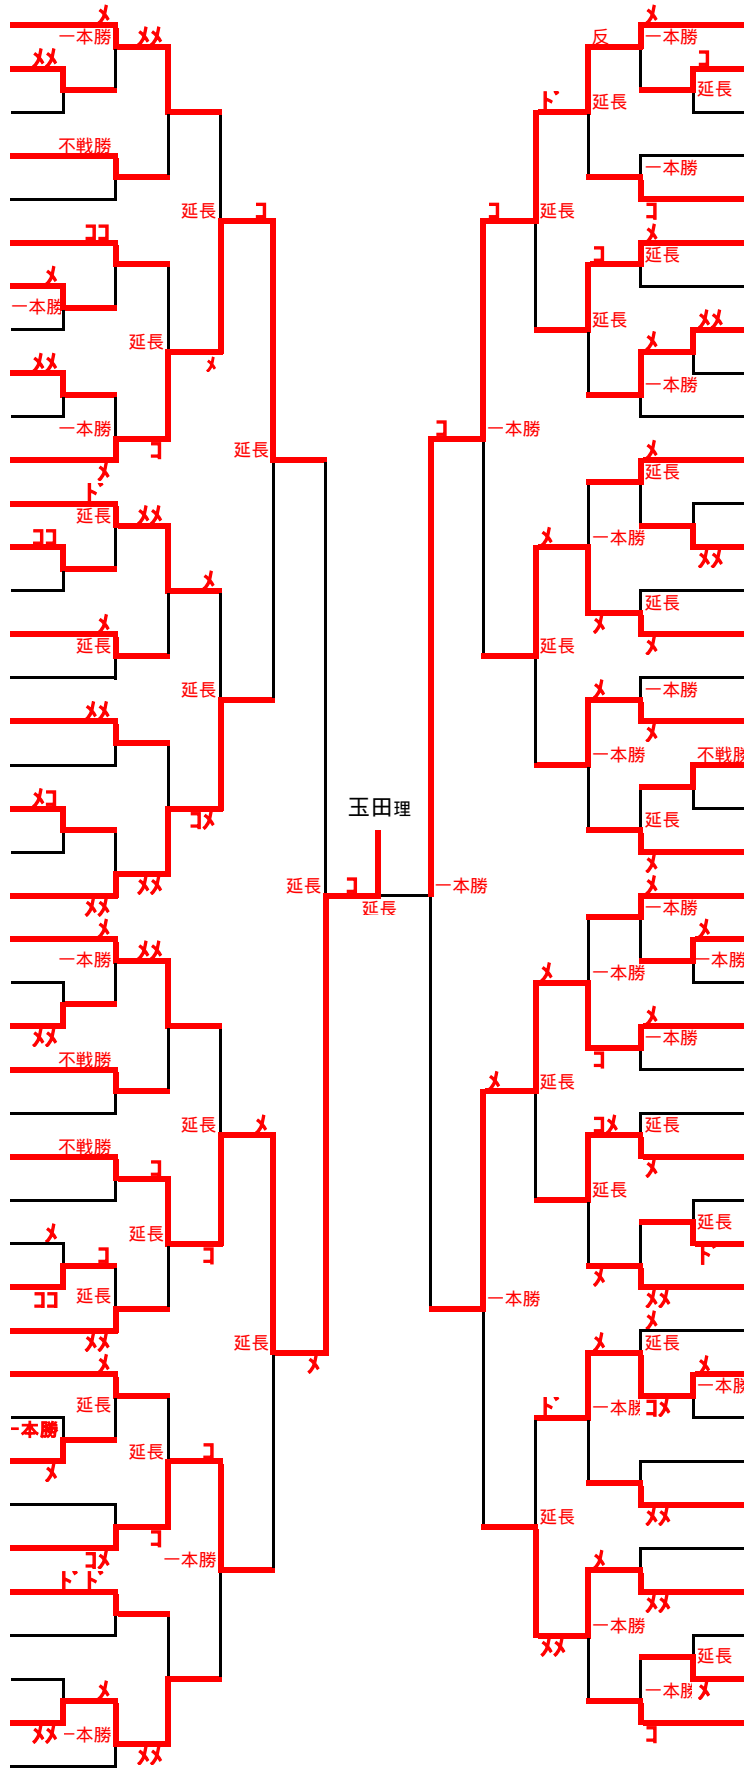

平成25年度高校総体個人戦
平成25年6月2日
阿南市那賀川スポーツセンター

女子個人戦

- 1 松本 美紗樹 富岡東
- 2 平島 かれん 徳島文理
- 3 津山 美里 富岡西
- 4 山本 あかり 徳島北
- 5 前川 真里奈 池田
- 6 藤井 光莉 城北
- 7 篠原 瑠莉 徳島市立
- 8 近藤 寿美 徳島文理
- 9 谷 美緒 富岡東
- 10 岡田 悠里亜 脇町
- 11 橋本 千里 川島
- 12 松浦 園 城北
- 13 清水 真優 富岡東
- 14 多田 加奈子 阿波
- 15 小川 楓実 池田
- 16 佐々木 南波 徳島文理
- 17 内藤 杏 城ノ内
- 18 森 陽美 阿南高専
- 19 岩木 里穂 鳴門
- 20 森永 祐奈 川島
- 21 馬見 範子 富岡東
- 22 鳴川 ちひろ 富岡東
- 23 郡 亜依 阿波西
- 24 森本 瑞季 川島
- 25 島田 都希子 徳島北
- 26 福田 茜 城ノ内
- 27 玉田 理沙子 徳島文理
- 28 竹内 朱理 脇町
- 29 大岩 史奈 池田
- 30 津田 実穂 富岡東
- 31 榭山 愛奈 富岡西
- 32 岸本 弥里 城ノ内
- 33 美馬 あかり 城北
- 34 栗野 安香音 徳島文理
- 35 竹島 舞香 富岡西
- 36 藤本 結衣 富岡東
- 37 林 澄香 阿波
- 38 藤田 侑伽 鳴門
- 39 永野 友香 城東
- 40 深見 桃子 富岡東
- 41 尾関 友衣 川島

- 甘利 あかね 富岡東 42
- 竹原 桃香 川島 43
- 鎌田 紗奈 城ノ内 44
- 野崎 みなみ 脇町 45
- 大岩 千紘 池田 46
- 江川 美郷 富岡西 47
- 桑村 美月 徳島文理 48
- 野村 愛里 富岡東 49
- 緒方 真奈美 阿波西 50
- 石村 静香 徳島北 51
- 山口 潮音 川島 52
- 米木 彩 徳島北 53
- 新矢 麻奈 城東 54
- 岡本 佳恋 徳島文理 55
- 中井 優里花 富岡東 56
- 三島 花織 城北 57
- 玉田 真子 徳島文理 58
- 山内 悠 鳴門 59
- 森 雪乃 阿波 60
- 小川 桐花 富岡東 61
- 山本 響 富岡東 62
- 小笠 理帆 阿波 63
- 竹島 絃奈 富岡西 64
- 上田 真奈 川島 65
- 阿部 美月 鳴門 66
- 佐藤 みなみ 脇町 67
- 奥田 紋子 富岡東 68
- 織田 綾乃 城ノ内 69
- 阿部 美優 徳島北 70
- 大嶺 茉莉子 徳島文理 71
- 美馬 汐里 城北 72
- 吉田 歩生 富岡東 73
- 民 采加 川島 74
- 田中 優 池田 75
- 藤田 美生 小松島 76
- 増金 沙織 阿南高専 77
- 河野 優季 川島 78
- 美馬 百花 脇町 79
- 笠井 里奈 鳴門 80
- 川原 眞実 徳島文理 81