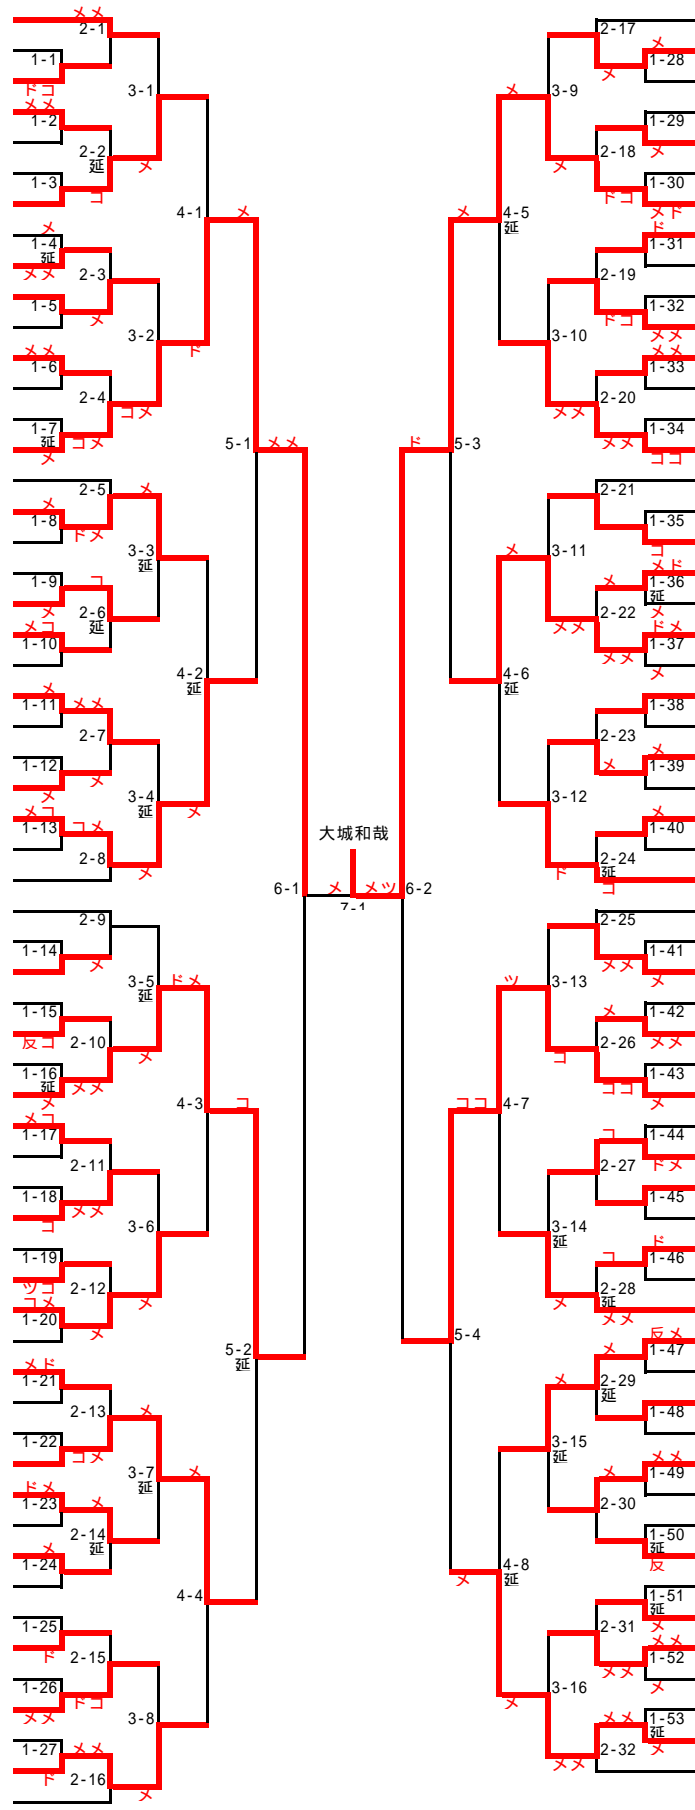

男子個人戦

- 1 熊橋 和真
- 2 喜多 大樹
- 3 福永 裕大
- 4 目崎 潤一
- 5 柳生 泰宏
- 6 篠原 匠実
- 7 庄野 智
- 8 田中 響
- 9 川西 大貴
- 10 池森 怜史
- 11 山崎 悠真
- 12 永濱 大智
- 13 南里 知秀
- 14 福田 睦
- 15 朝田 大樹
- 16 富樫 晶紀
- 17 島村 泰介
- 18 酒巻 伶央
- 19 上田 雄大
- 20 坂東 惇平
- 21 杉本 勝弥
- 22 西岡 祐紀
- 23 正木 宏明
- 24 宮本 豊
- 25 佐々木 遼太
- 26 荒瀬 友佑
- 27 濱田 諒
- 28 田淵 舜也
- 29 高橋 将汰
- 30 榎本 良輔
- 31 荒木 崇志
- 32 吉田 和晃
- 33 森 涼太郎
- 34 和田 直也
- 35 河野 倫生
- 36 古屋 海歩
- 37 福島 理生
- 38 王 曉東
- 39 本田 洋輔
- 40 中川 拓弥
- 41 野村 翔輝
- 42 後藤田 廉
- 43 坪井 貴裕
- 44 和田 光
- 45 平井 利治
- 46 森 隆一郎
- 47 後藤 貴之
- 48 藤坂 直道
- 49 山下 裕生
- 50 黒崎 悟
- 51 藍谷 烈
- 52 峰本 勝也
- 53 久賀 宏祐
- 54 高開 祐弥
- 55 山内 康勢
- 56 鎌田 幹大
- 57 杉山 拓之
- 58 田邊 翔磨
- 59 山本 恭太郎

- 城北
- 文理
- 徳北
- 富東
- 池田
- 脇町
- 富西
- 阿西
- 高専
- 城内
- 那賀
- 徳技
- 城東
- 富西
- 阿工
- 高専
- 城北
- 城東
- 文理
- 川島
- 阿工
- 池田
- 鳴門
- 徳技
- 文理
- 徳北
- 富西
- 城内
- 新野
- 阿波
- 高専
- 城北
- 徳商
- 徳技
- 那賀
- 徳北
- 城東
- 脇町
- 城内
- 城北
- 富西
- 文理
- 阿工
- 海部
- 脇町
- 文理
- 徳技
- 富西
- 川島
- 鳴門
- 城北
- 池田
- 那賀
- 徳技
- 高専
- 城内
- 徳北
- 阿工
- 城東

- 竹内 透
- 南谷 飛鳥
- 田村 敢太
- 猪野 健太
- 土居 幸喜
- 佐川 雄基
- 大城 和哉
- 逢坂 幸輝
- 立川 裕也
- 石川 貴大
- 東 知勇
- 平尾 秀典
- 北野 智大
- 佐古 龍哉
- 松本 高史
- 下敷 竜一
- 小山 太雅
- 新田 隆一
- 中西 英樹
- 手塚 巧海
- 福田 峻斗
- 高橋 遼
- 山田 知輝
- 岡田 隆希
- 高岡 楓賀
- 高下 直哉
- 楠 和馬
- 岩佐 岳大
- 西條 翔太
- 野路 貴紀
- 志磨 雄大
- 住友 海斗
- 渡辺 裕人
- 金澤 恭助
- 内村 龍起
- 板東 亮佑
- 吉川 竜生
- 井形 優
- 早岡 凜太郎
- 藤本 澗
- 荻田 拳也
- 木屋野 悠平
- 中野 恭平
- 谷本 晃佑
- 住友 一聖
- 藤本 周平
- 大島 稜平
- 田中 皓己
- 工藤 光太
- 寺内 勝之
- 田中 直人
- 三浦 健
- 松田 旺大
- 玉川 貴文
- 魁生 誠
- 玉川 博文
- 古川 秀也
- 池本 幸司