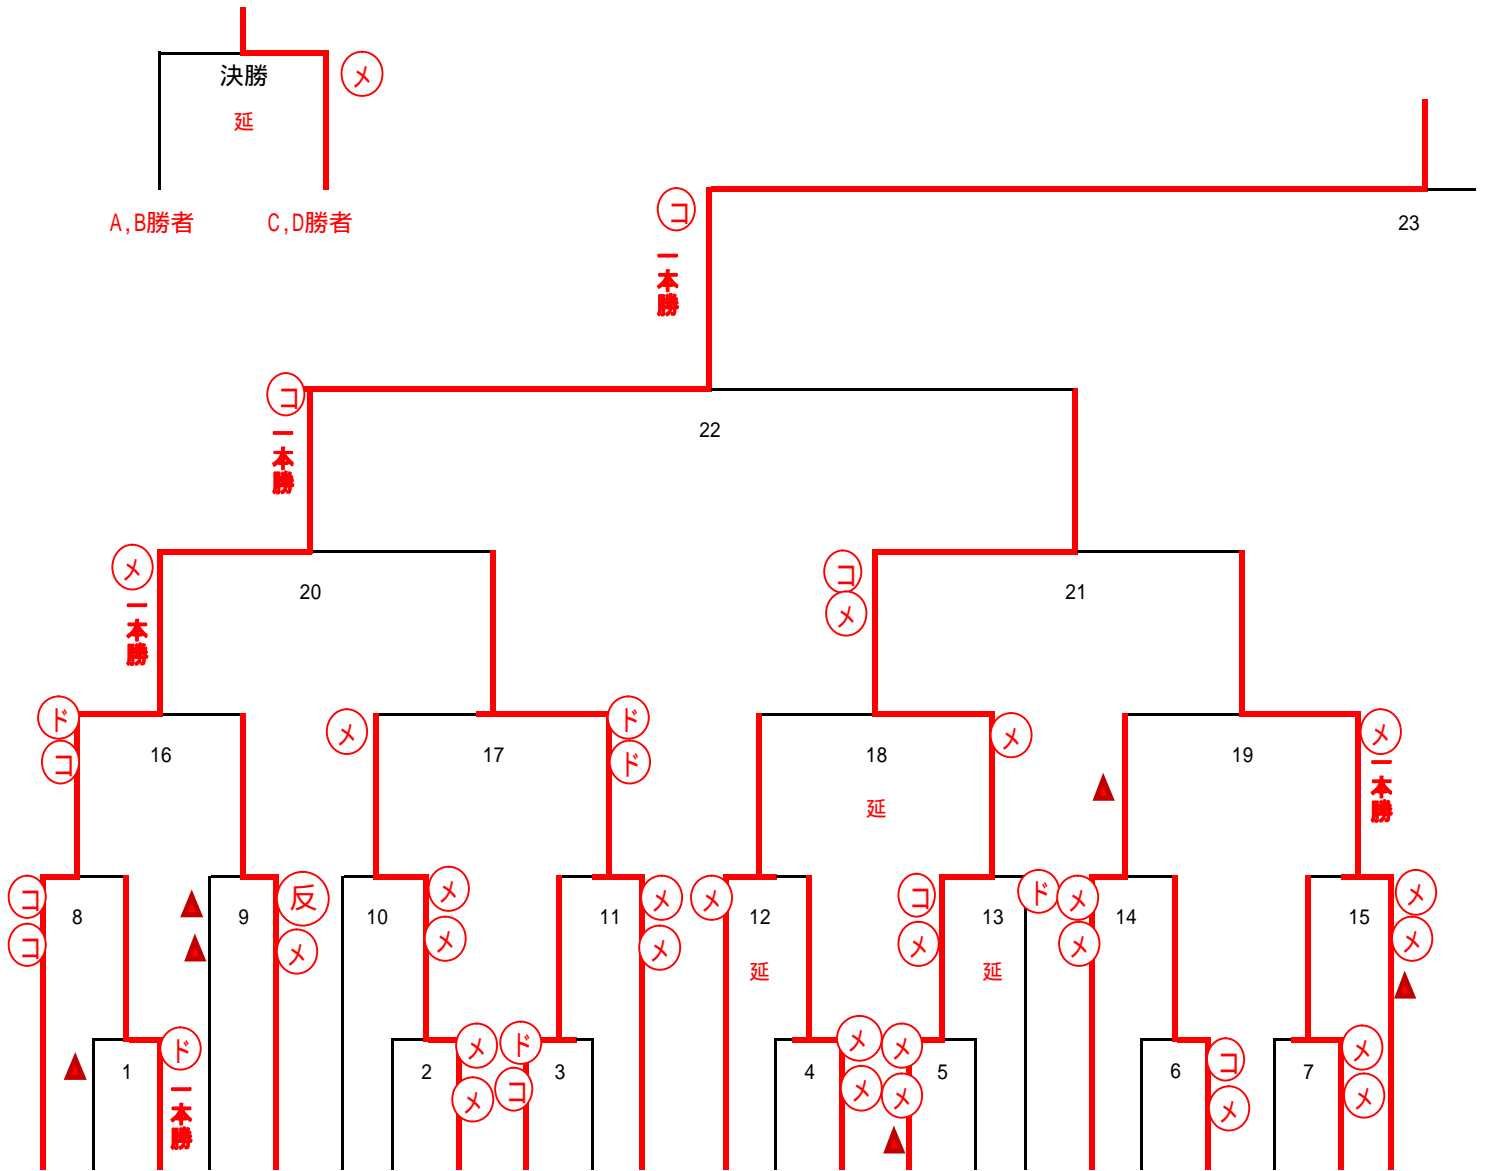

個人戦 6年生 A

第一試合場

- | | | | | | | | | | | | | | | | | | | | | | | |
|------------|---------|------------|---------|---------|-------------|------------|------------|-------------|------------|-----------|------------|------------|---------|-----------|-----------|------------|------------|-------------|-------------|-----------|------------|------------|
| 西村 翔 | 中村 大和 | 尾崎 莉瑚 | 芝原 叶人 | 飯谷 友菜 | 六條 美玖 | 田中 聡泰 | 佐藤 輝和 | 櫻原 陽 | 瀬野 佳乃子 | 篠原 翔騎 | ジューシックス・ア・ | 原井 大春 | 久米 功真 | 渡邊 大樹 | 手塚 清太 | 福池 謙信 | 柳田 周作 | 成川 元稀 | 長尾 光一朗 | 松林 航平 | 大塚 怜斗 | 片岡 恭二朗 |
| (鳴門市光武館道場) | (木頭錬心館) | (大野小学校剣道部) | (大麻錬成館) | (誠武館道場) | (石井少年剣道クラブ) | (阿波少年剣道教室) | (徳島少年剣道教室) | (和田島少年剣道教室) | (市場少年剣道教室) | (佐古剣道クラブ) | (養武館) | (鴨島少年剣道教室) | (相生龍虎館) | (佐古剣道クラブ) | (東みよし淳志館) | (鳴門市光武館道場) | (鳴門少年剣道教室) | (山城剣道修練クラブ) | (石井少年剣道クラブ) | (海部川剣道教室) | (鴨島少年剣道教室) | (徳島少年剣道教室) |

個人戦 6年生 B

第二試合場

- | | | | | | | | | | | | | | | | | | | | | | | |
|-----------|----------|---------|-------------|----------|---------------|------------|------------|---------------|----------------|----------------|-------|-------|---------------|------------|------------|------------|-----------|---------------|-------------|---------|---------|-------------|
| 川野 | 株田 | 中野 | 相田 | 板東 | 渡内 | 浅井 | 井口 | 鳥海 | 遠藤 | 松浦 | 東原 | 西 | 前田 | 橋本 | 古川 | 佐藤 | 竹田 | 中西 | 山岡 | 玉垣 | 山下 | 近藤 |
| 桜 | 隆之介 | 璃玖 | 陽平 | 煌真 | 大河 | 未来 | 和佳奈 | 芹 | 葵 | 幸哉 | 萌衣 | 姫楓 | 優真 | 葵 | はる | 瑠南 | 貴紀 | 誠 | 仙太郎 | 一樹 | 悠人 | 真桜 |
| (北井上剣道教室) | (上浦剣道教室) | (鷲敷振武館) | (石井少年剣道クラブ) | (剣道板野道場) | (藍住剣道スポーツ少年団) | (鳴門市光武館道場) | (脇町少年剣道教室) | (川島剣道スポーツ少年団) | (那賀川剣道教室わかあゆ会) | (山川スポーツ少年団修練館) | (養武館) | (養武館) | (土成剣道スポーツ少年団) | (阿南少年剣道教室) | (徳島少年剣道教室) | (脇町少年剣道教室) | (佐古剣道クラブ) | (藍住剣道スポーツ少年団) | (加茂名少年剣道教室) | (鷲敷振武館) | (木頭錬心館) | (石井少年剣道クラブ) |