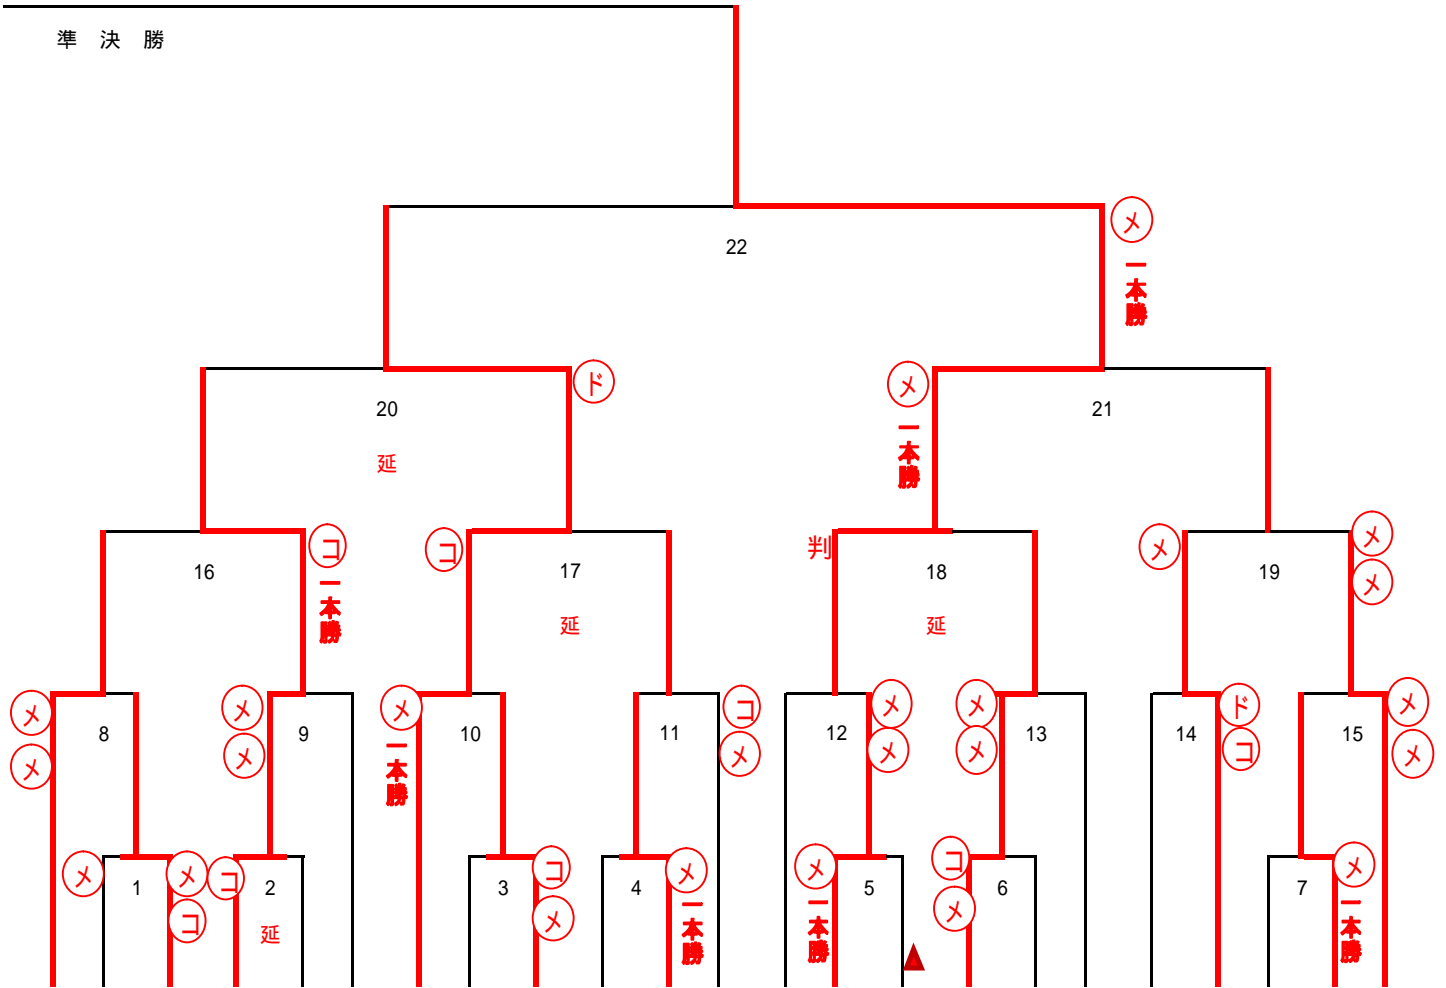

個人戦 6年生 B

第二試合場

川野	株田	中野	相田	板東	渡内	浅井	井口	鳥海	遠藤	松浦	東原	西	前田	橋本	古川	佐藤	竹田	中西	山岡	玉垣	山下	近藤
桜	隆之介	璃玖	陽平	煌真	大河	未来	和佳奈	芹	葵	幸哉	萌衣	姫楓	優真	葵	はる	瑠南	貴紀	誠	仙太郎	一樹	悠人	真桜
(北井上剣道教室)	(上浦剣道教室)	(鷲敷振武館)	(石井少年剣道クラブ)	(剣道板野道場)	(藍住剣道スポーツ少年団)	(鳴門市光武館道場)	(脇町少年剣道教室)	(川島剣道スポーツ少年団)	(那賀川剣道教室わかあゆ会)	(山川スポーツ少年団修練館)	(養武館)	(養武館)	(土成剣道スポーツ少年団)	(阿南少年剣道教室)	(徳島少年剣道教室)	(脇町少年剣道教室)	(佐古剣道クラブ)	(藍住剣道スポーツ少年団)	(加茂名少年剣道教室)	(鷲敷振武館)	(木頭錬心館)	(石井少年剣道クラブ)