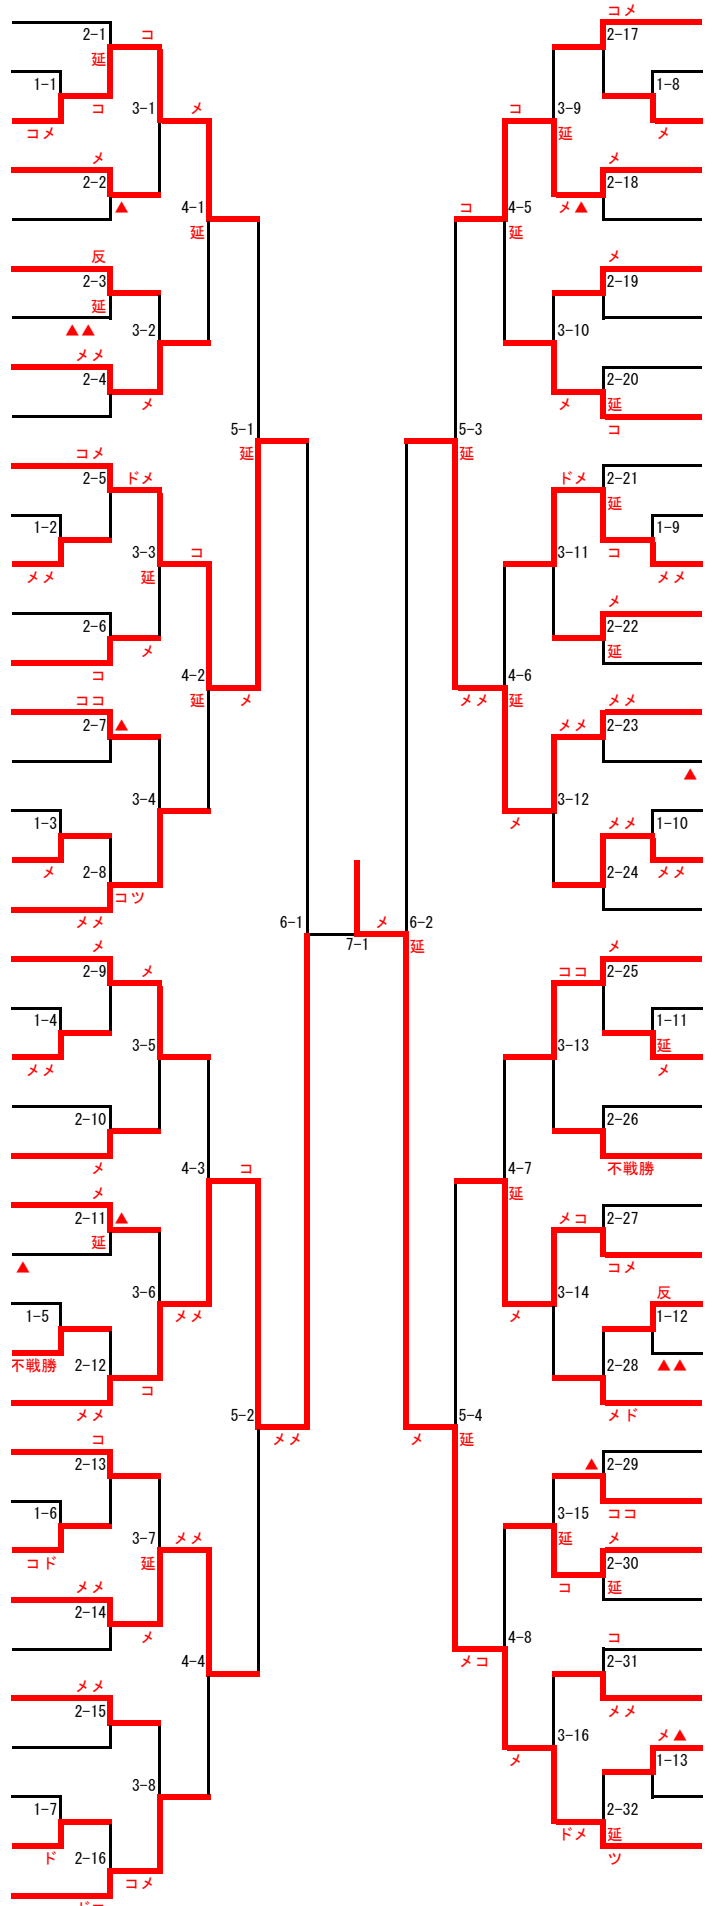

女子個人戦

- 1 岡崎 理 (富東)
- 2 坂東 星夢 (川島)
- 3 古川ちひろ (文理)
- 4 羽坂 愛彩 (富西)
- 5 大石あおい (城内)
- 6 柳田 藍 (城北)
- 7 古賀 春華 (阿光)
- 8 村田 七菜 (富東)
- 9 瀬山ちゆり (渦潮)
- 10 松葉 佳香 (富西)
- 11 三宅 柚衣 (脇町)
- 12 坂野 陽菜 (富東)
- 13 西村 葵 (城北)
- 14 野崎まひろ (川島)
- 15 上山 美月 (阿光)
- 16 田窪 飛奈 (富西)
- 17 佐藤ちひろ (文理)
- 18 山尾 心那 (高専)
- 19 岩本 楓華 (富東)
- 20 赤川 真唯 (城北)
- 21 尾方 暖心 (川島)
- 22 玉瀆 智花 (富東)
- 23 金野 結月 (文理)
- 24 岩佐真夏花 (阿光)
- 25 小川 莉奈 (富西)
- 26 吉田菜々穂 (城東)
- 27 篠原 姫 (徳北)
- 28 中江さくら (城内)
- 29 山田 莉子 (富東)
- 30 中山 知華 (富西)
- 31 阿井 楓 (阿光)
- 32 東道 仁美 (文理)
- 33 小島 理奈 (富東)
- 34 溝淵さくら (渦潮)
- 35 大塚未流依 (川島)
- 36 四宮 彩乃 (城北)
- 37 吉田 瑞希 (海部)
- 38 山崎 光月 (富西)
- 39 山室 愛子 (富東)

- 嶋田 優月 (富東) 40
- 入江 美帆 (阿光) 41
- 椎野 夏花 (城北) 42
- 藤原 真結 (富西) 43
- 伊丹 千尋 (川島) 44
- 二宮 未由 (徳北) 45
- 西田穂菜美 (高専) 46
- 村田 梨奈 (城北) 47
- 鳥澤 明未 (富東) 48
- 一楽 萌衣 (文理) 49
- 計盛穂乃香 (城内) 50
- 岩佐ほのか (富東) 51
- 森川 風花 (富西) 52
- 濱内 瑞希 (海部) 53
- 平田 大和 (富東) 54
- 西崎 彩乃 (阿光) 55
- 藤岡 玲奈 (渦潮) 56
- 高田 穂花 (川島) 57
- 福田真結海 (城北) 58
- 藤井 瞳 (富東) 59
- 森下 和奏 (城東) 60
- 兼松 優那 (川島) 61
- 後藤 仁心 (城内) 62
- 由岐中千智 (富西) 63
- 青木 優衣 (阿光) 64
- 篠原 紗也 (城北) 65
- 武藏 小春 (富東) 66
- 沖野 友香 (文理) 67
- 福本 彩乃 (富西) 68
- 長野 悠来 (徳北) 69
- 小山田奈央 (城北) 70
- 谷村 七海 (富東) 71
- 播磨 昌美 (文理) 72
- 佐藤愛結花 (城内) 73
- 安藝玲緒奈 (渦潮) 74
- 中尾 匂香 (富西) 75
- 田村 凜乃 (川島) 76
- 塚田 志緒 (富東) 77