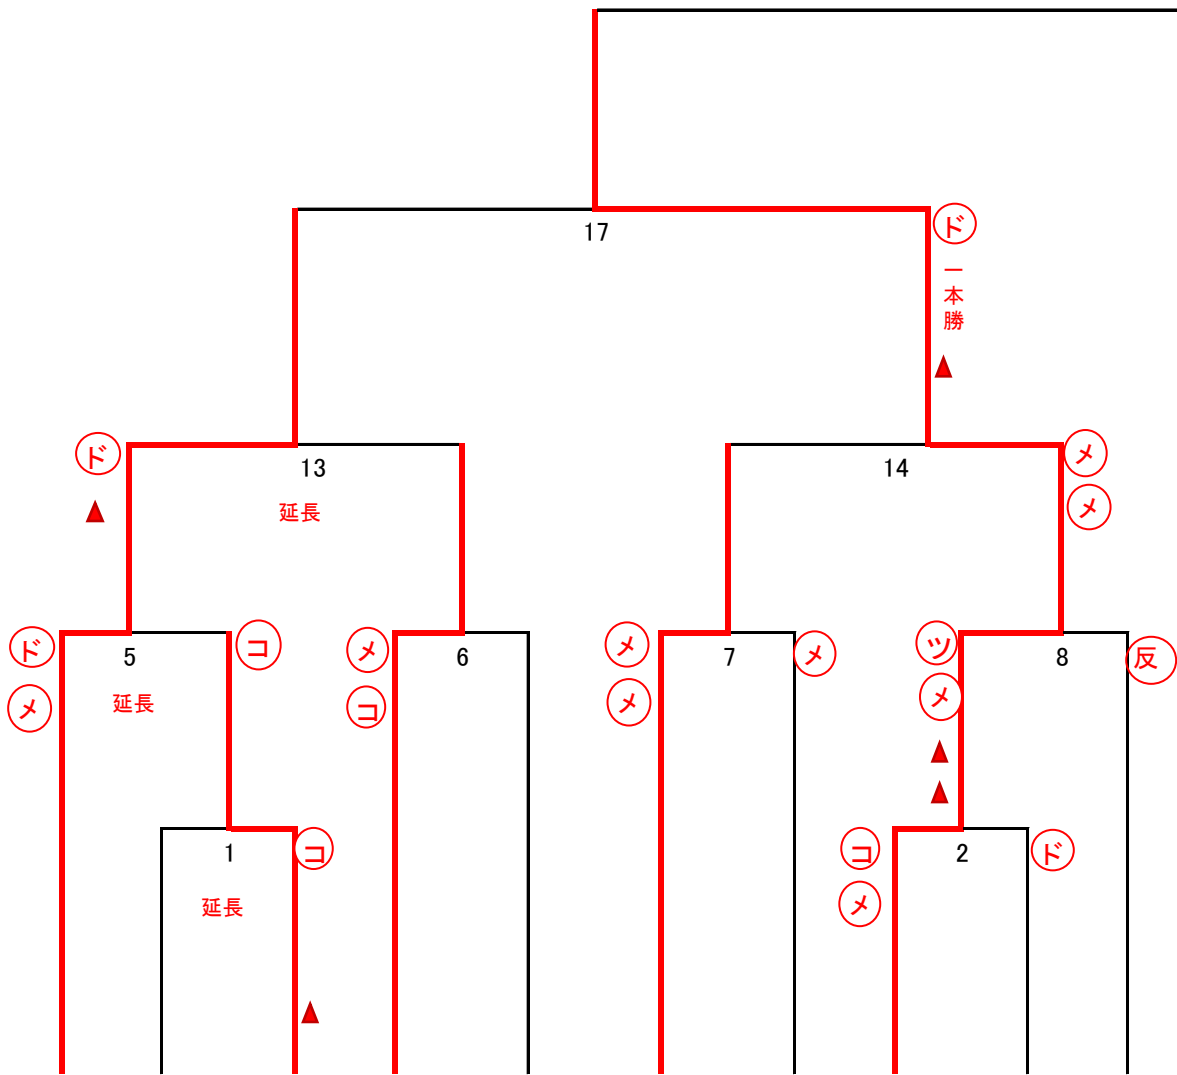

男子 五将 (20名)

- | | | | | | | | | | |
|-----------------------------------|-----------------------------------|---|--|-----------------------------------|------------------------------|-----------------------------------|-----------------------------------|-----------------------------------|---|
| 松
本 | 猪
野 | 西
條 | 上
元 | 東 | 生
田 | 高
木 | 山
崎 | 舛
田 | 佐
川 |
| 好
史
(小
松
島
支
部) | 翔
太
(刑
務
所
支
部) | 翔
太
(鳴
門
教
育
大
学
院) | 佑
太
(鳴
門
渦
潮
高
校) | 正
人
(刑
務
所
支
部) | 真
大
(徳
島
支
部) | 勝
己
(小
松
島
支
部) | 広
貴
(刑
務
所
支
部) | 浩
一
(丹
生
谷
支
部) | 申
乃
輔
(鳴
門
渦
潮
高
校) |

三位決定戦